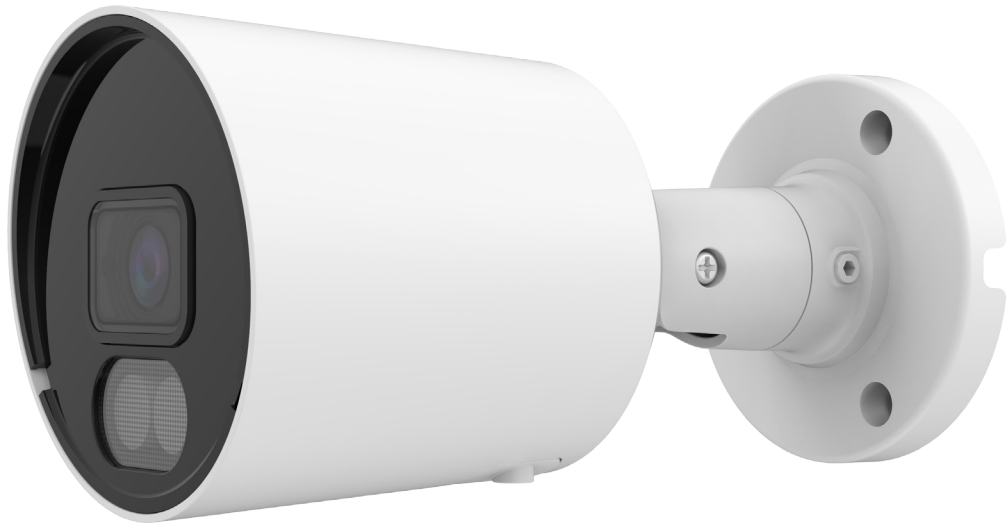

**IR-BULLET CAMERA**

# Dimensions